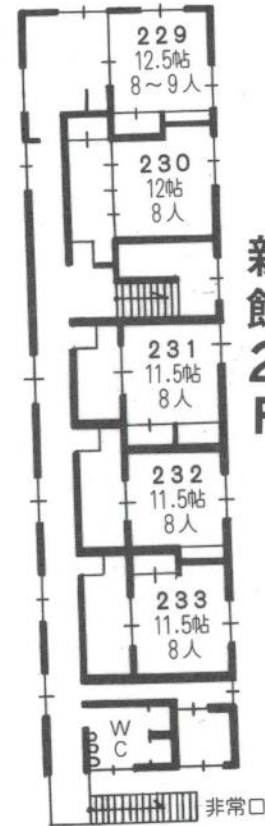

ロッジ 幸

長野県北安曇郡小谷村梅池高原
TEL (0261) 83-2611(代)

本館 2F

本館 B1

別館 B1

本館 1F

別館 1F

別館 2F

別館 3F

新館 2F

新館 1F