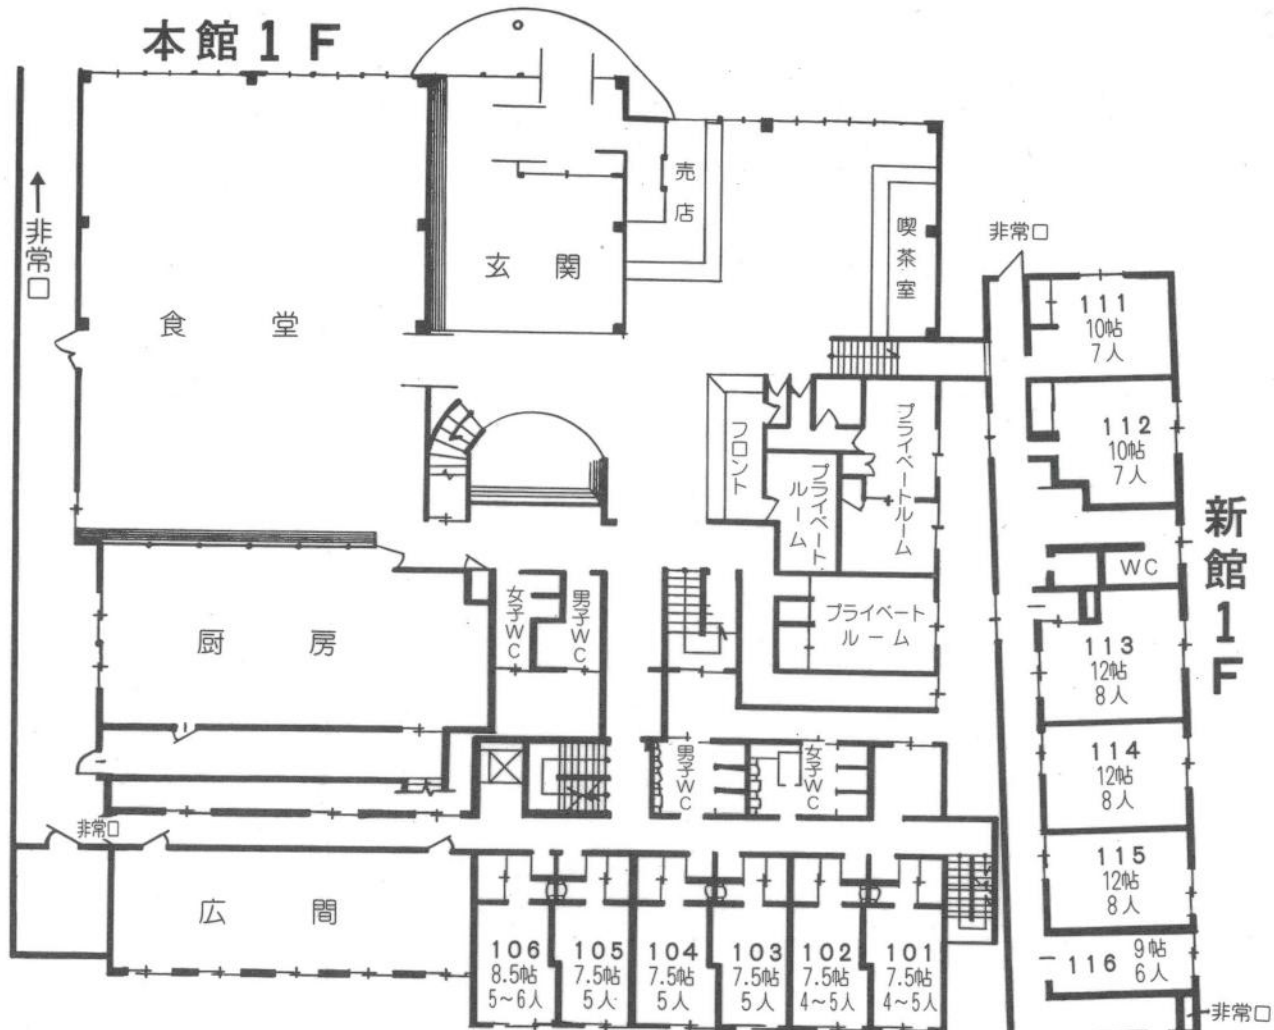

ロッジ 幸

長野県北安曇郡小谷村梅池高原
TEL (0261) 83-2611(代)

本館 2F

本館 B1

別館 B1

本館 1F

別館 1F

別館 2F

別館 3F

新館 2F

新館 1F