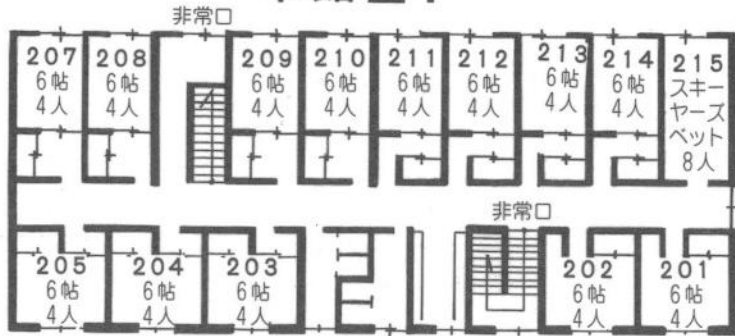

ロッジ 幸

長野県北安曇郡小谷村梅池高原
TEL (0261) 83-2611(代)

本館 2F

本館 B1

別館 B1

本館 1F

別館 1F

別館 2F

別館 3F

新館 2F

新館 1F